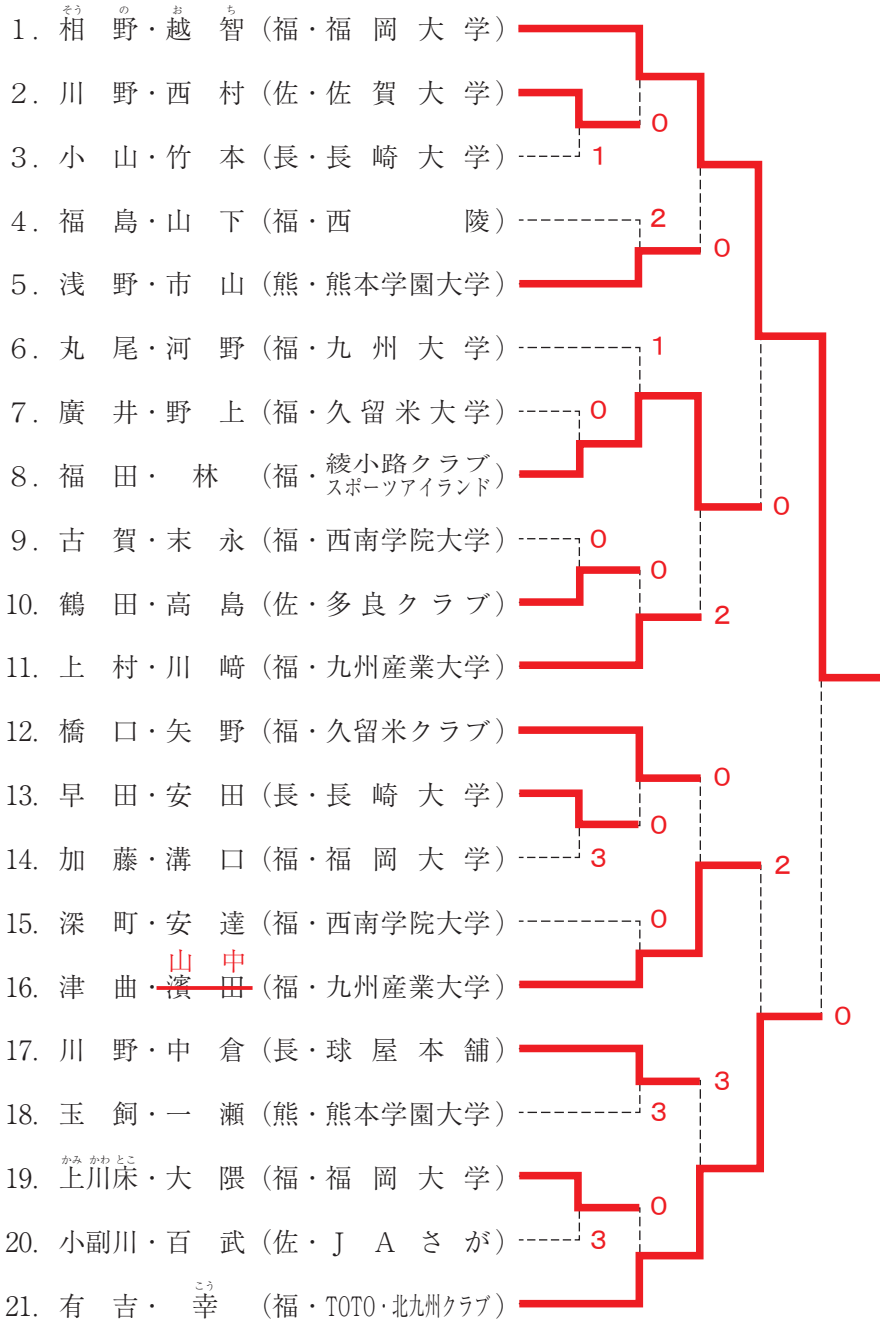

# 一 般 女 子 の 部 (1)

一 般 女 子 の 部 (2)

# 一 般 女 子 の 部

2 ----- 1. 相 野・越 智 (福・福 岡 大 学)

-----  
41. 永 末・川 道 (福・福 岡 大 学)