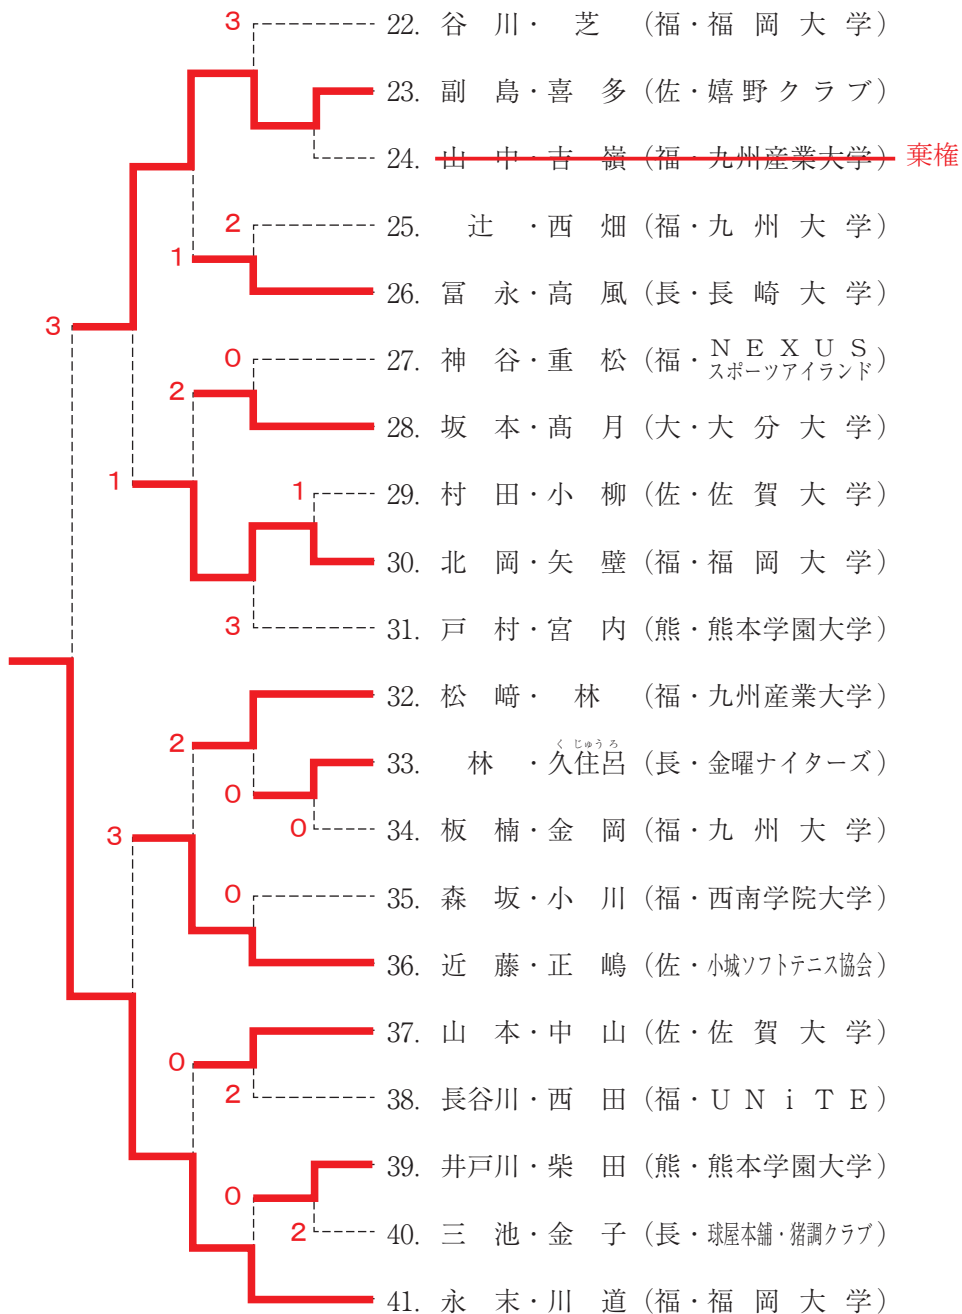

# 一 般 女 子 の 部 (1)

一 般 女 子 の 部 (2)

# 一 般 女 子 の 部

2 ----- 1. 相 野・越 智 (福・福 岡 大 学)

-----  
41. 永 末・川 道 (福・福 岡 大 学)