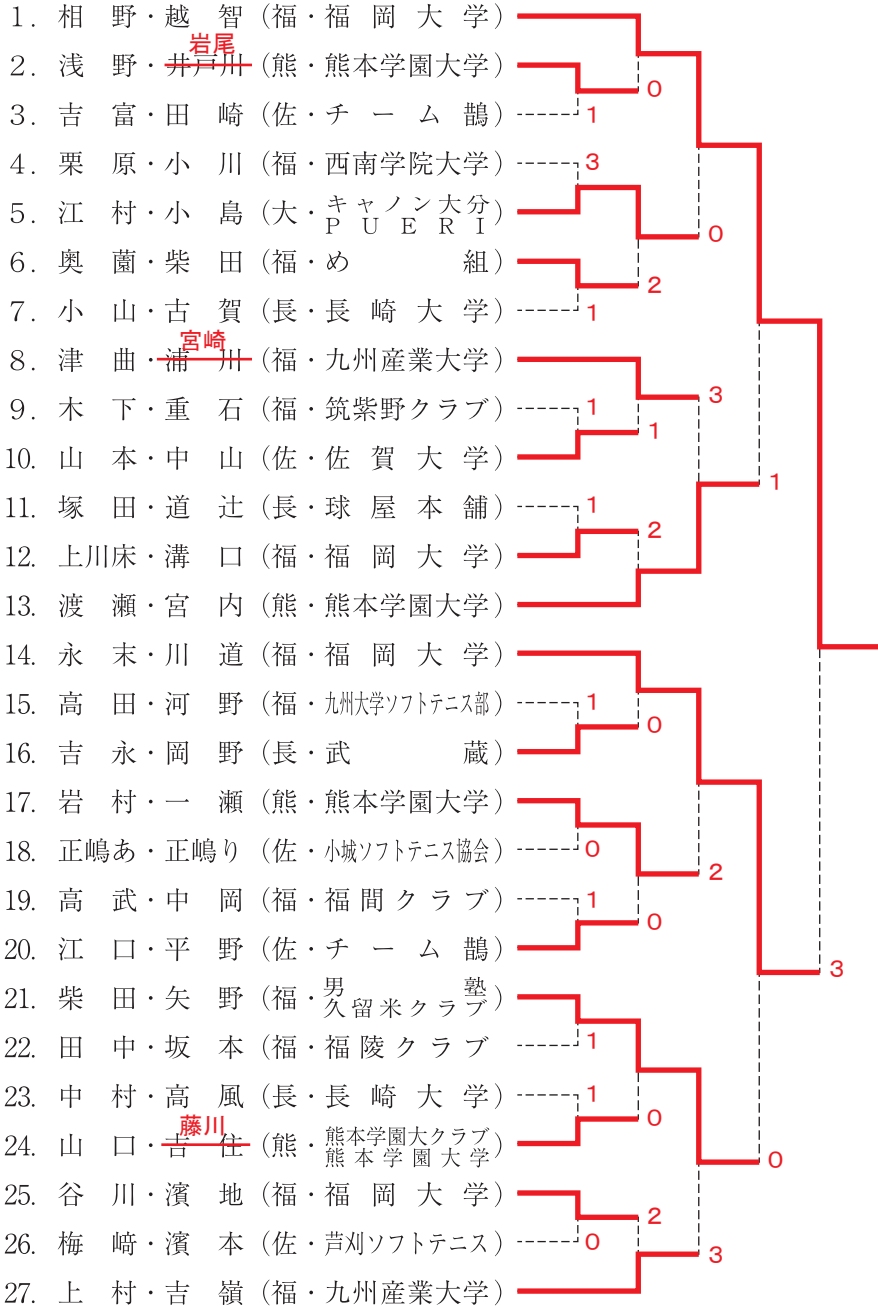

一 般 女 子 の 部 (1)

一 般 女 子 の 部 (2)

一 般 女 子 の 部

- 
1. 相野・越智 (福・福岡大学)
- 2 28. 真島・橋本 (福・福岡大学)