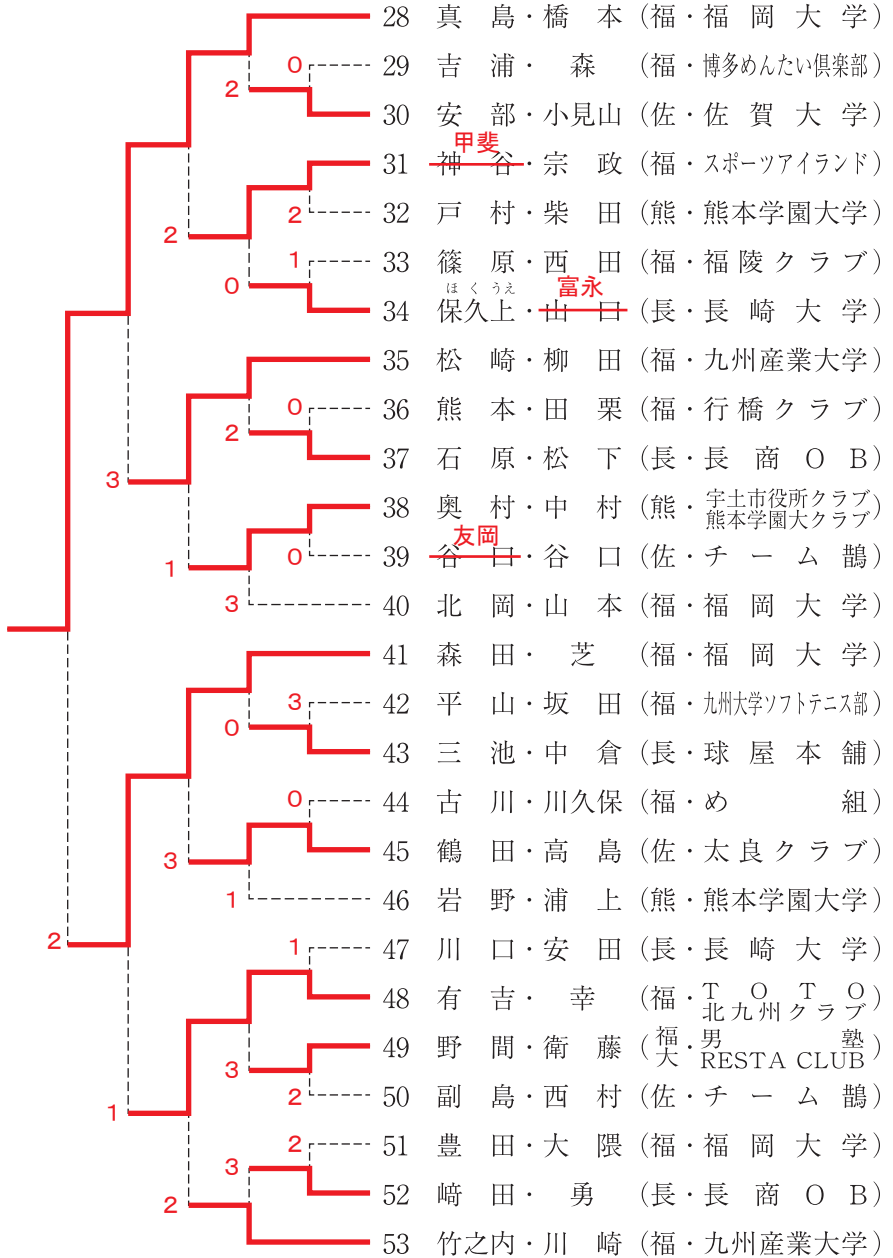

一 般 女 子 の 部 (1)

一 般 女 子 の 部 (2)

一 般 女 子 の 部

- 
1. 相野・越智 (福・福岡大学)
- 2 28. 真島・橋本 (福・福岡大学)