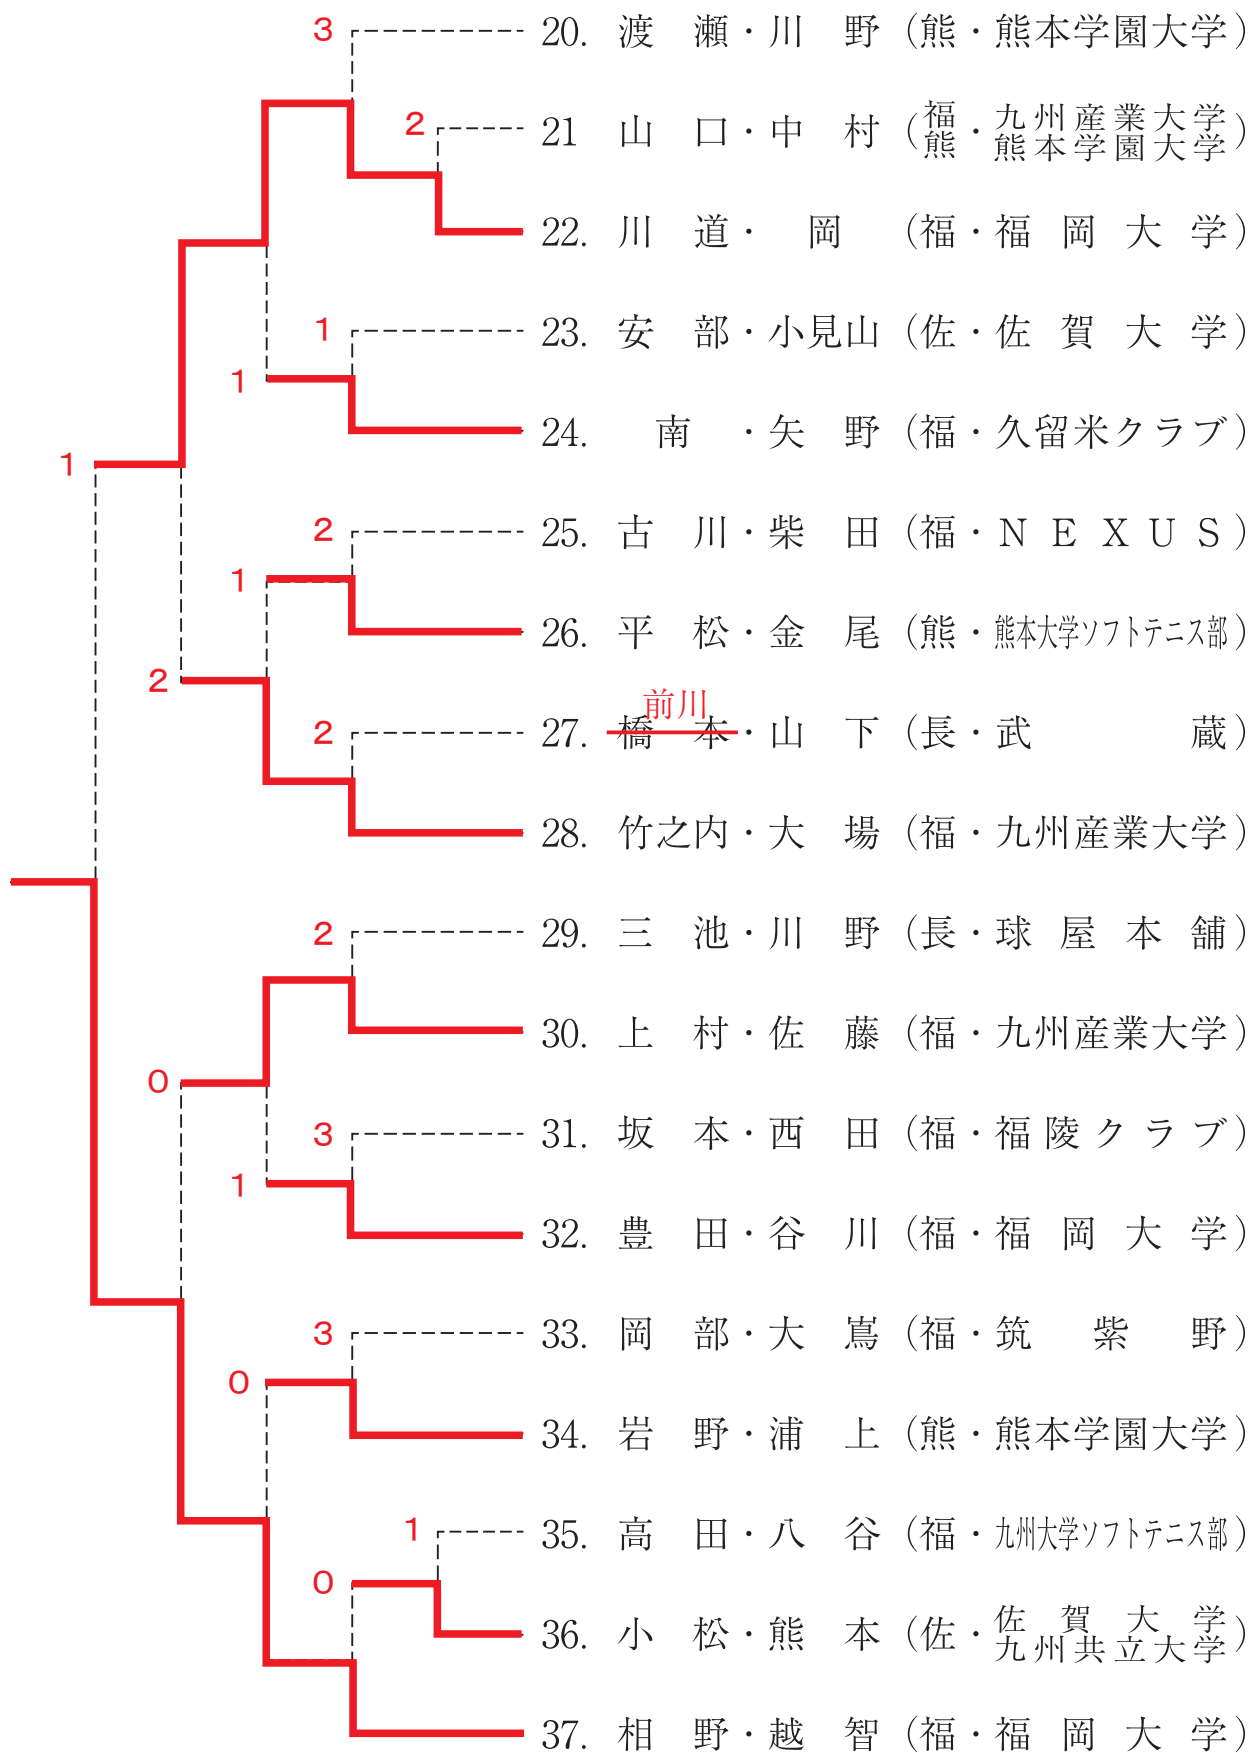

一 般 女 子 の 部 (1)

一 般 女 子 の 部 (2)

一般女子の部

2 ----- 10. 永野・川崎 (福・スポーツアイランド九州産業大学)

----- 37. 相野・越智 (福・福岡大学)