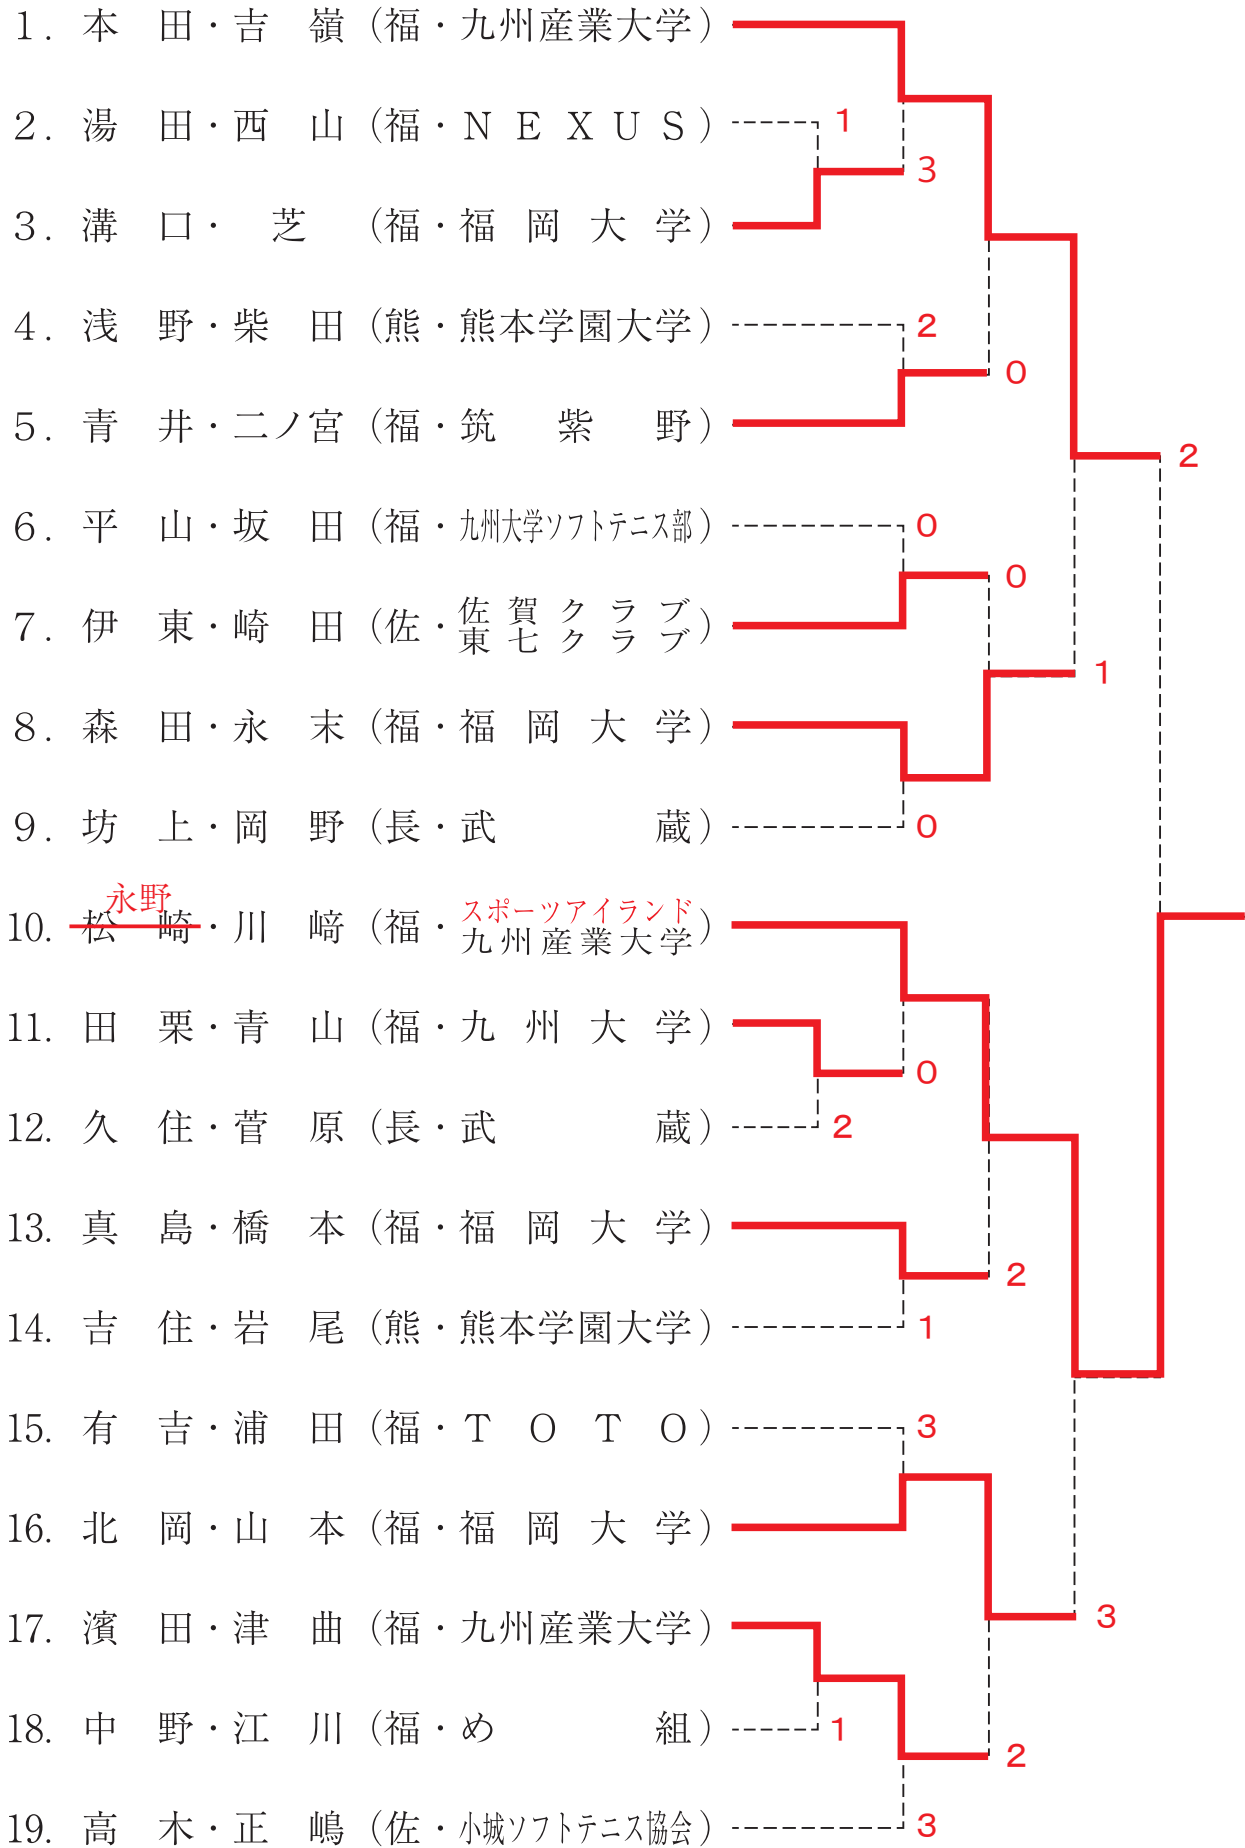

一 般 女 子 の 部 (1)

一 般 女 子 の 部 (2)

一般女子の部

2 ----- 10. 永野・川崎 (福・スポーツアイランド九州産業大学)

----- 37. 相野・越智 (福・福岡大学)